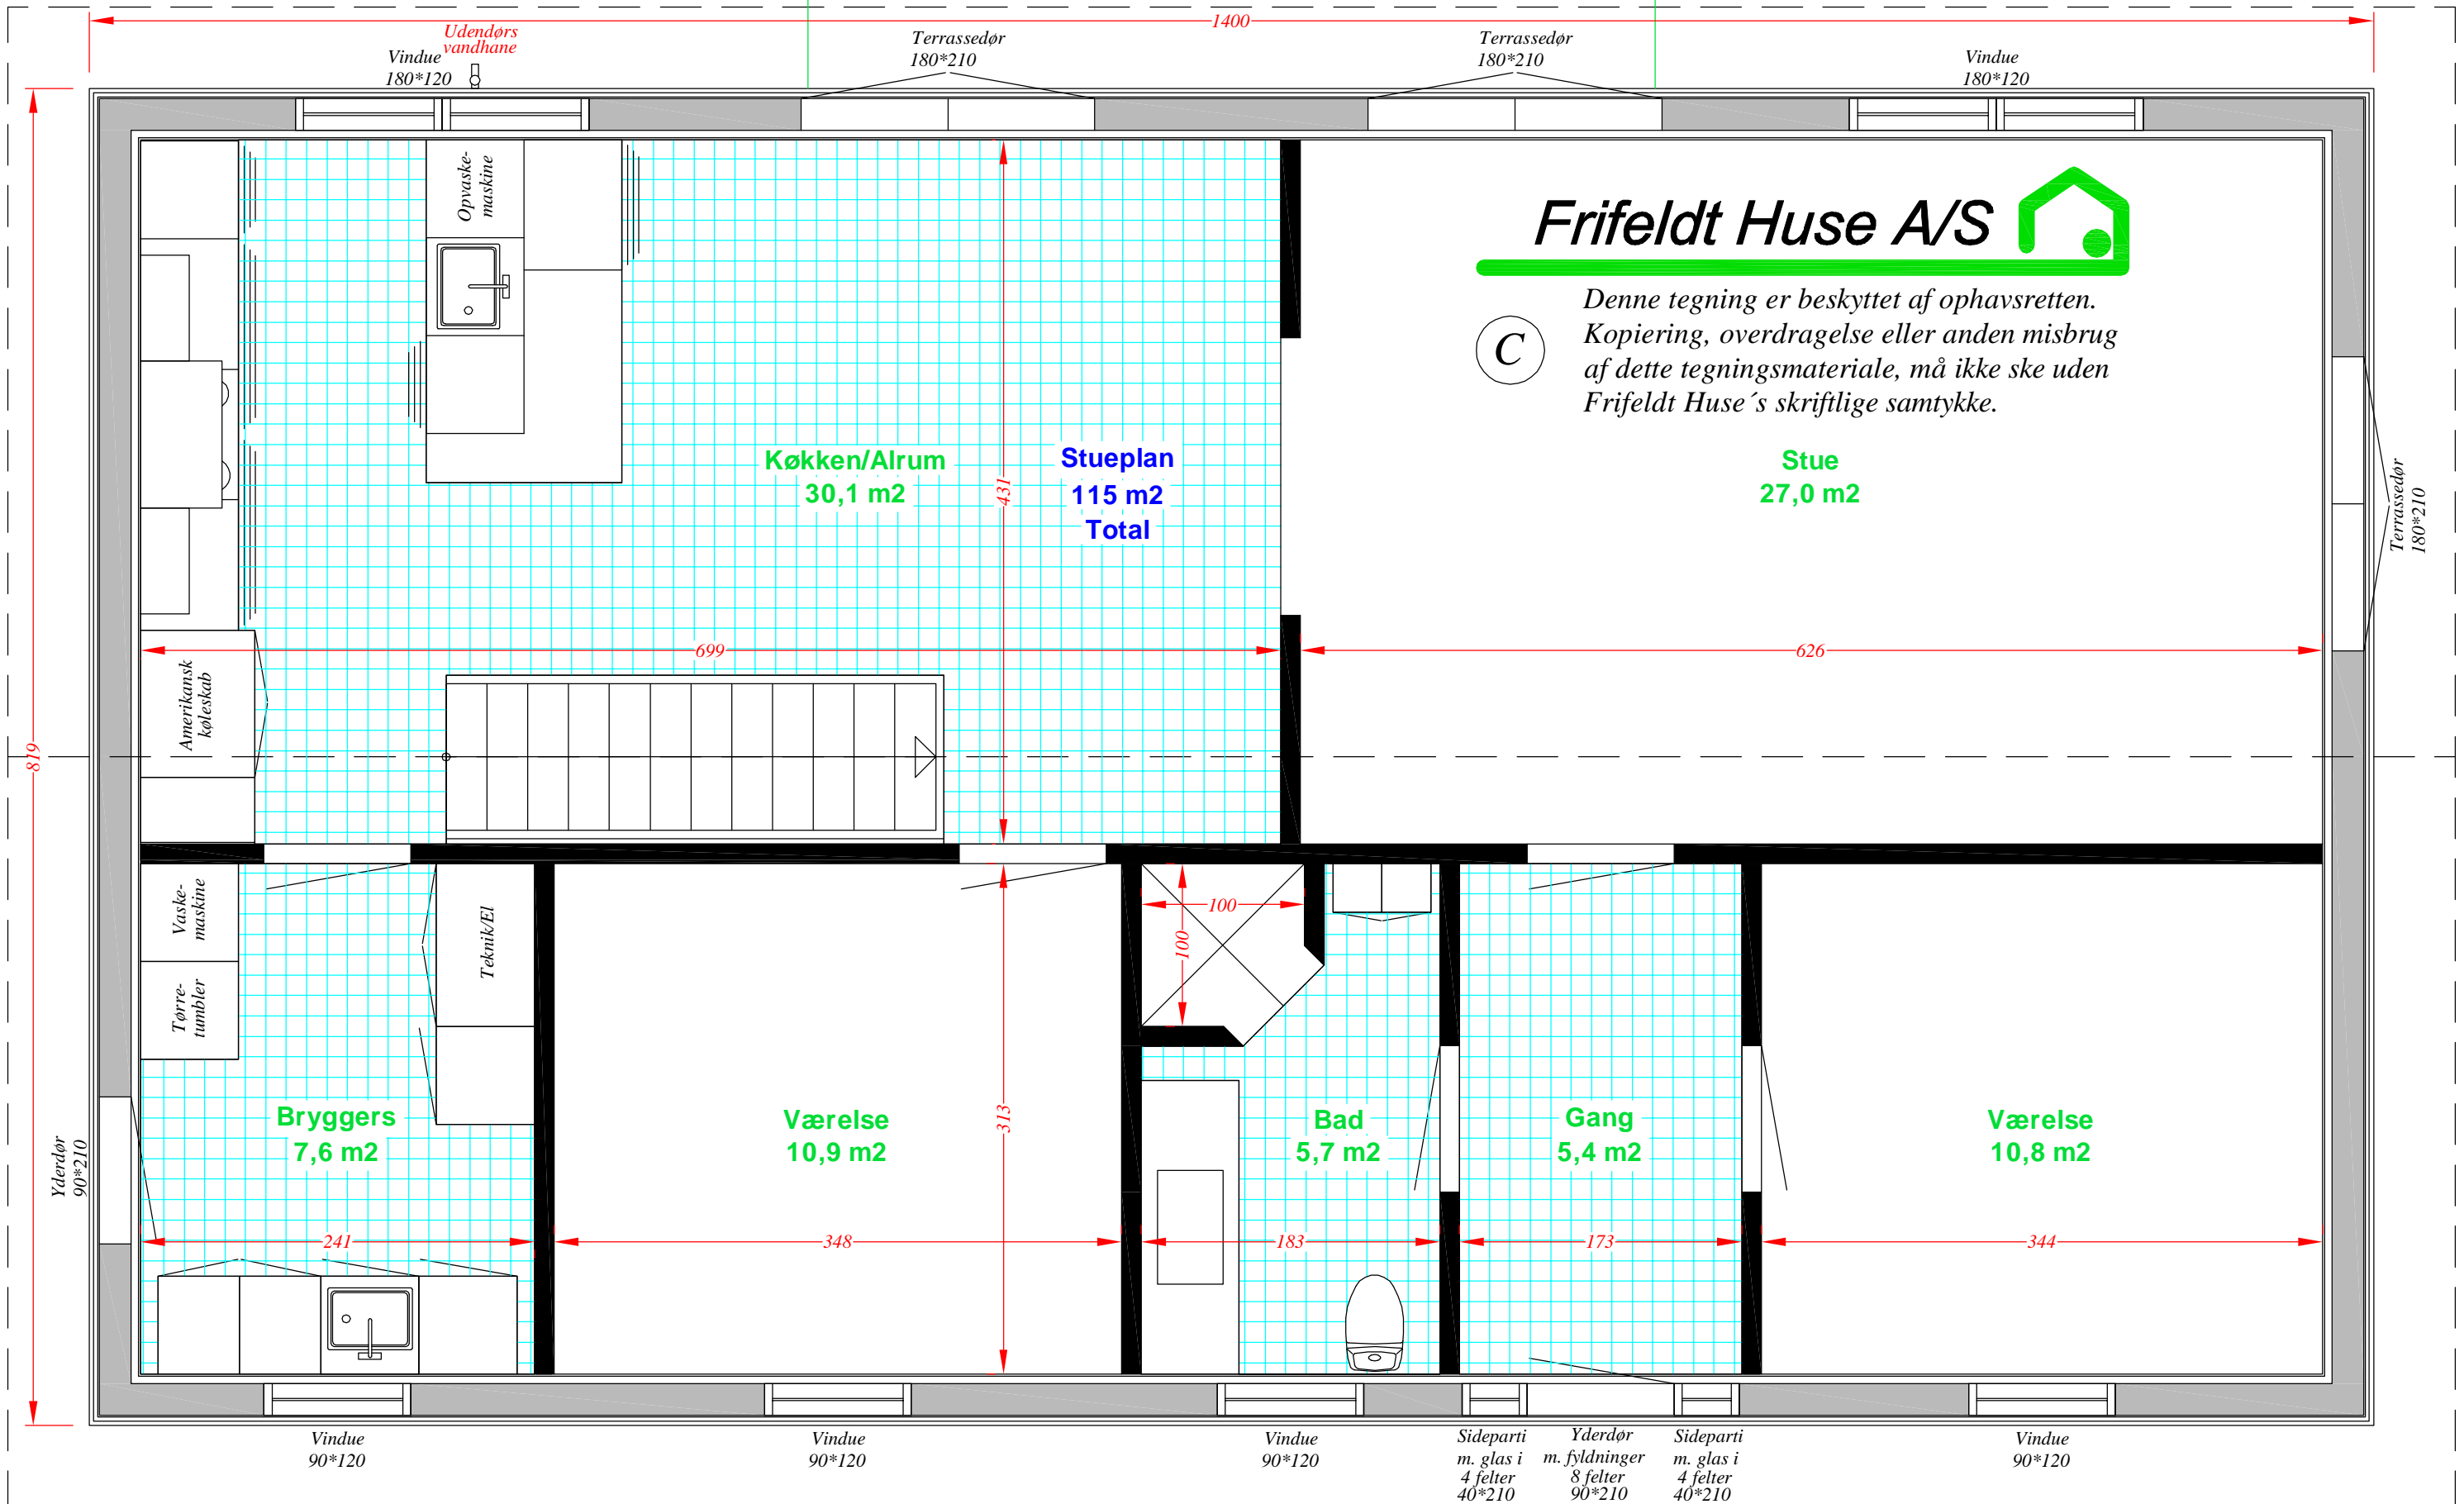

Denne tegning er beskyttet af ophavsretten.  
Kopiering, overdragelse eller anden misbrug  
af dette tegningsmateriale, må ikke ske uden  
Frifeldt Huse's skriftlige samtykke.

©

**Classic type 218**

Angiver klinker med gulvvarme

# Classic type 218

Angiver klinker med gulvvarme

Overdækket areal  
10,4 m<sup>2</sup>

Boligareal (BBR): 208 m<sup>2</sup>  
Hems/loftsrum: 0 m<sup>2</sup>  
Redskabsrum: 0 m<sup>2</sup>  
Overdækket areal: 10 m<sup>2</sup>  
**Total 218 m<sup>2</sup>**