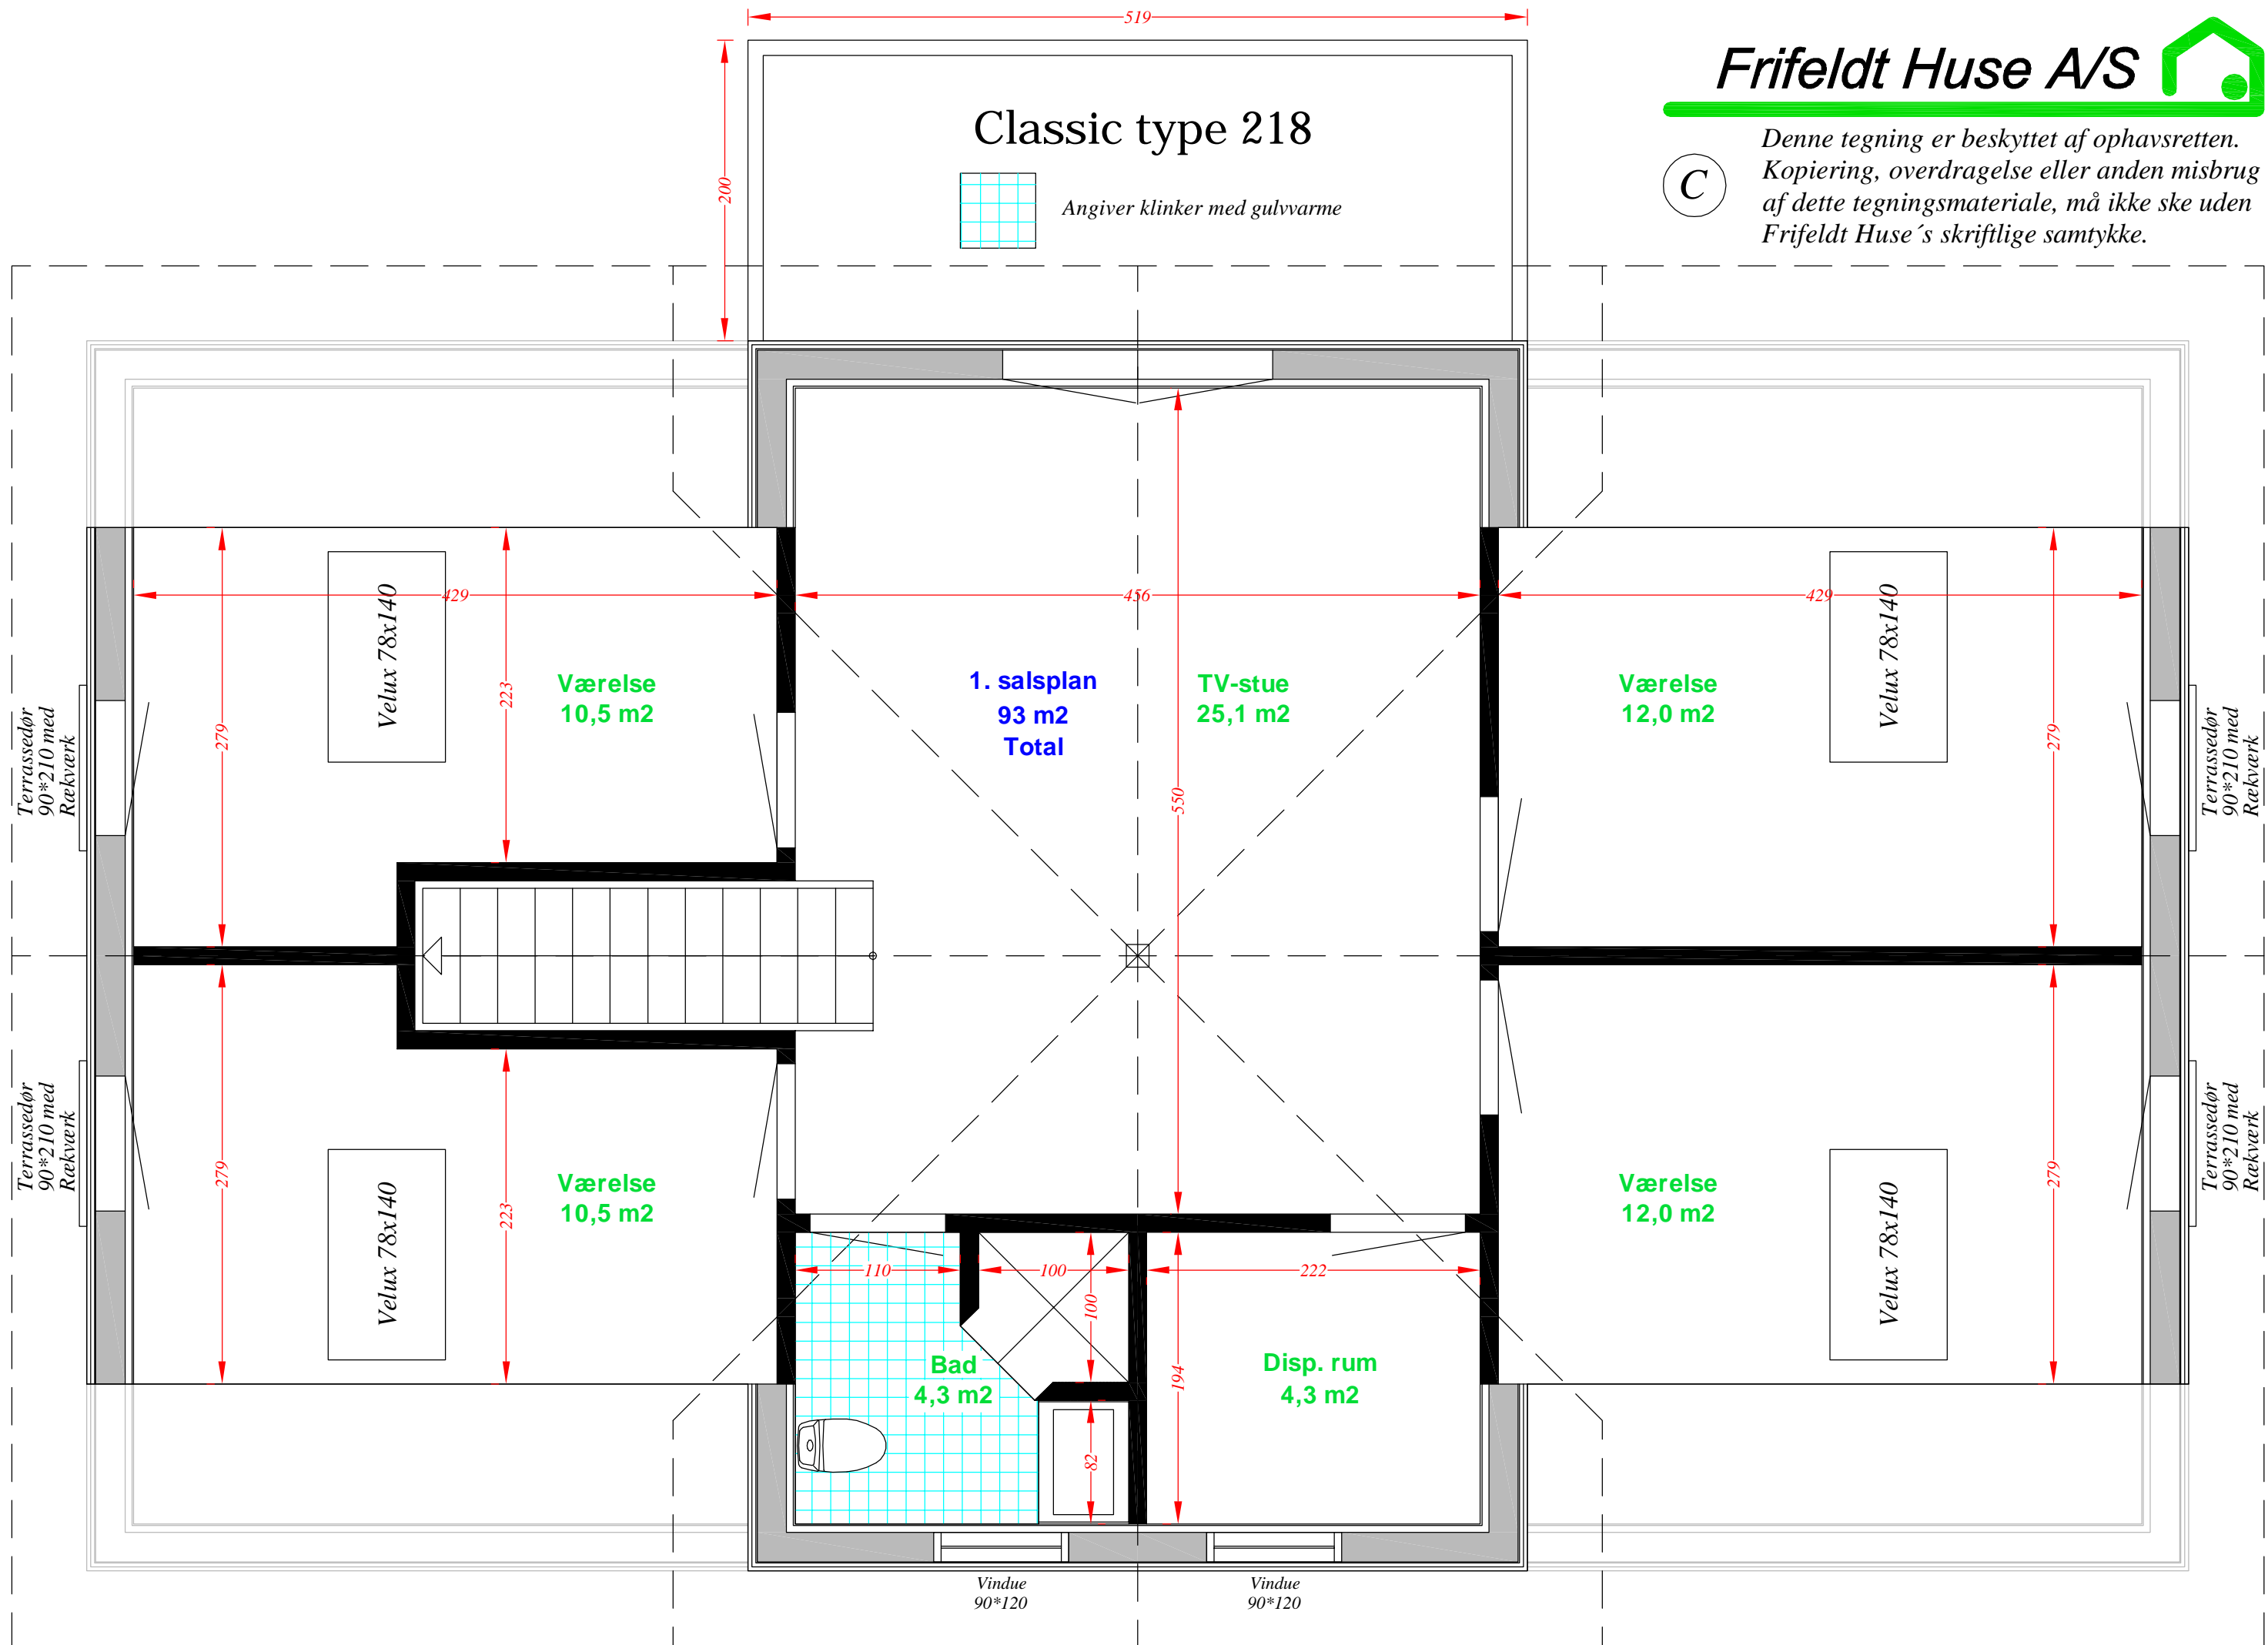

Denne tegning er beskyttet af ophavsretten.  
Kopiering, overdragelse eller anden misbrug  
af dette tegningsmateriale, må ikke ske uden  
Frifeldt Huse's skriftlige samtykke.

©

**Classic type 218**

Angiver klinker med gulvvarme

# Classic type 218

Angiver klinker med gulvvarme

Overdækket areal  
10,4 m<sup>2</sup>

Boligareal (BBR): 208 m<sup>2</sup>  
Hems/loftsrum: 0 m<sup>2</sup>  
Redskabsrum: 0 m<sup>2</sup>  
Overdækket areal: 10 m<sup>2</sup>  
**Total 218 m<sup>2</sup>**