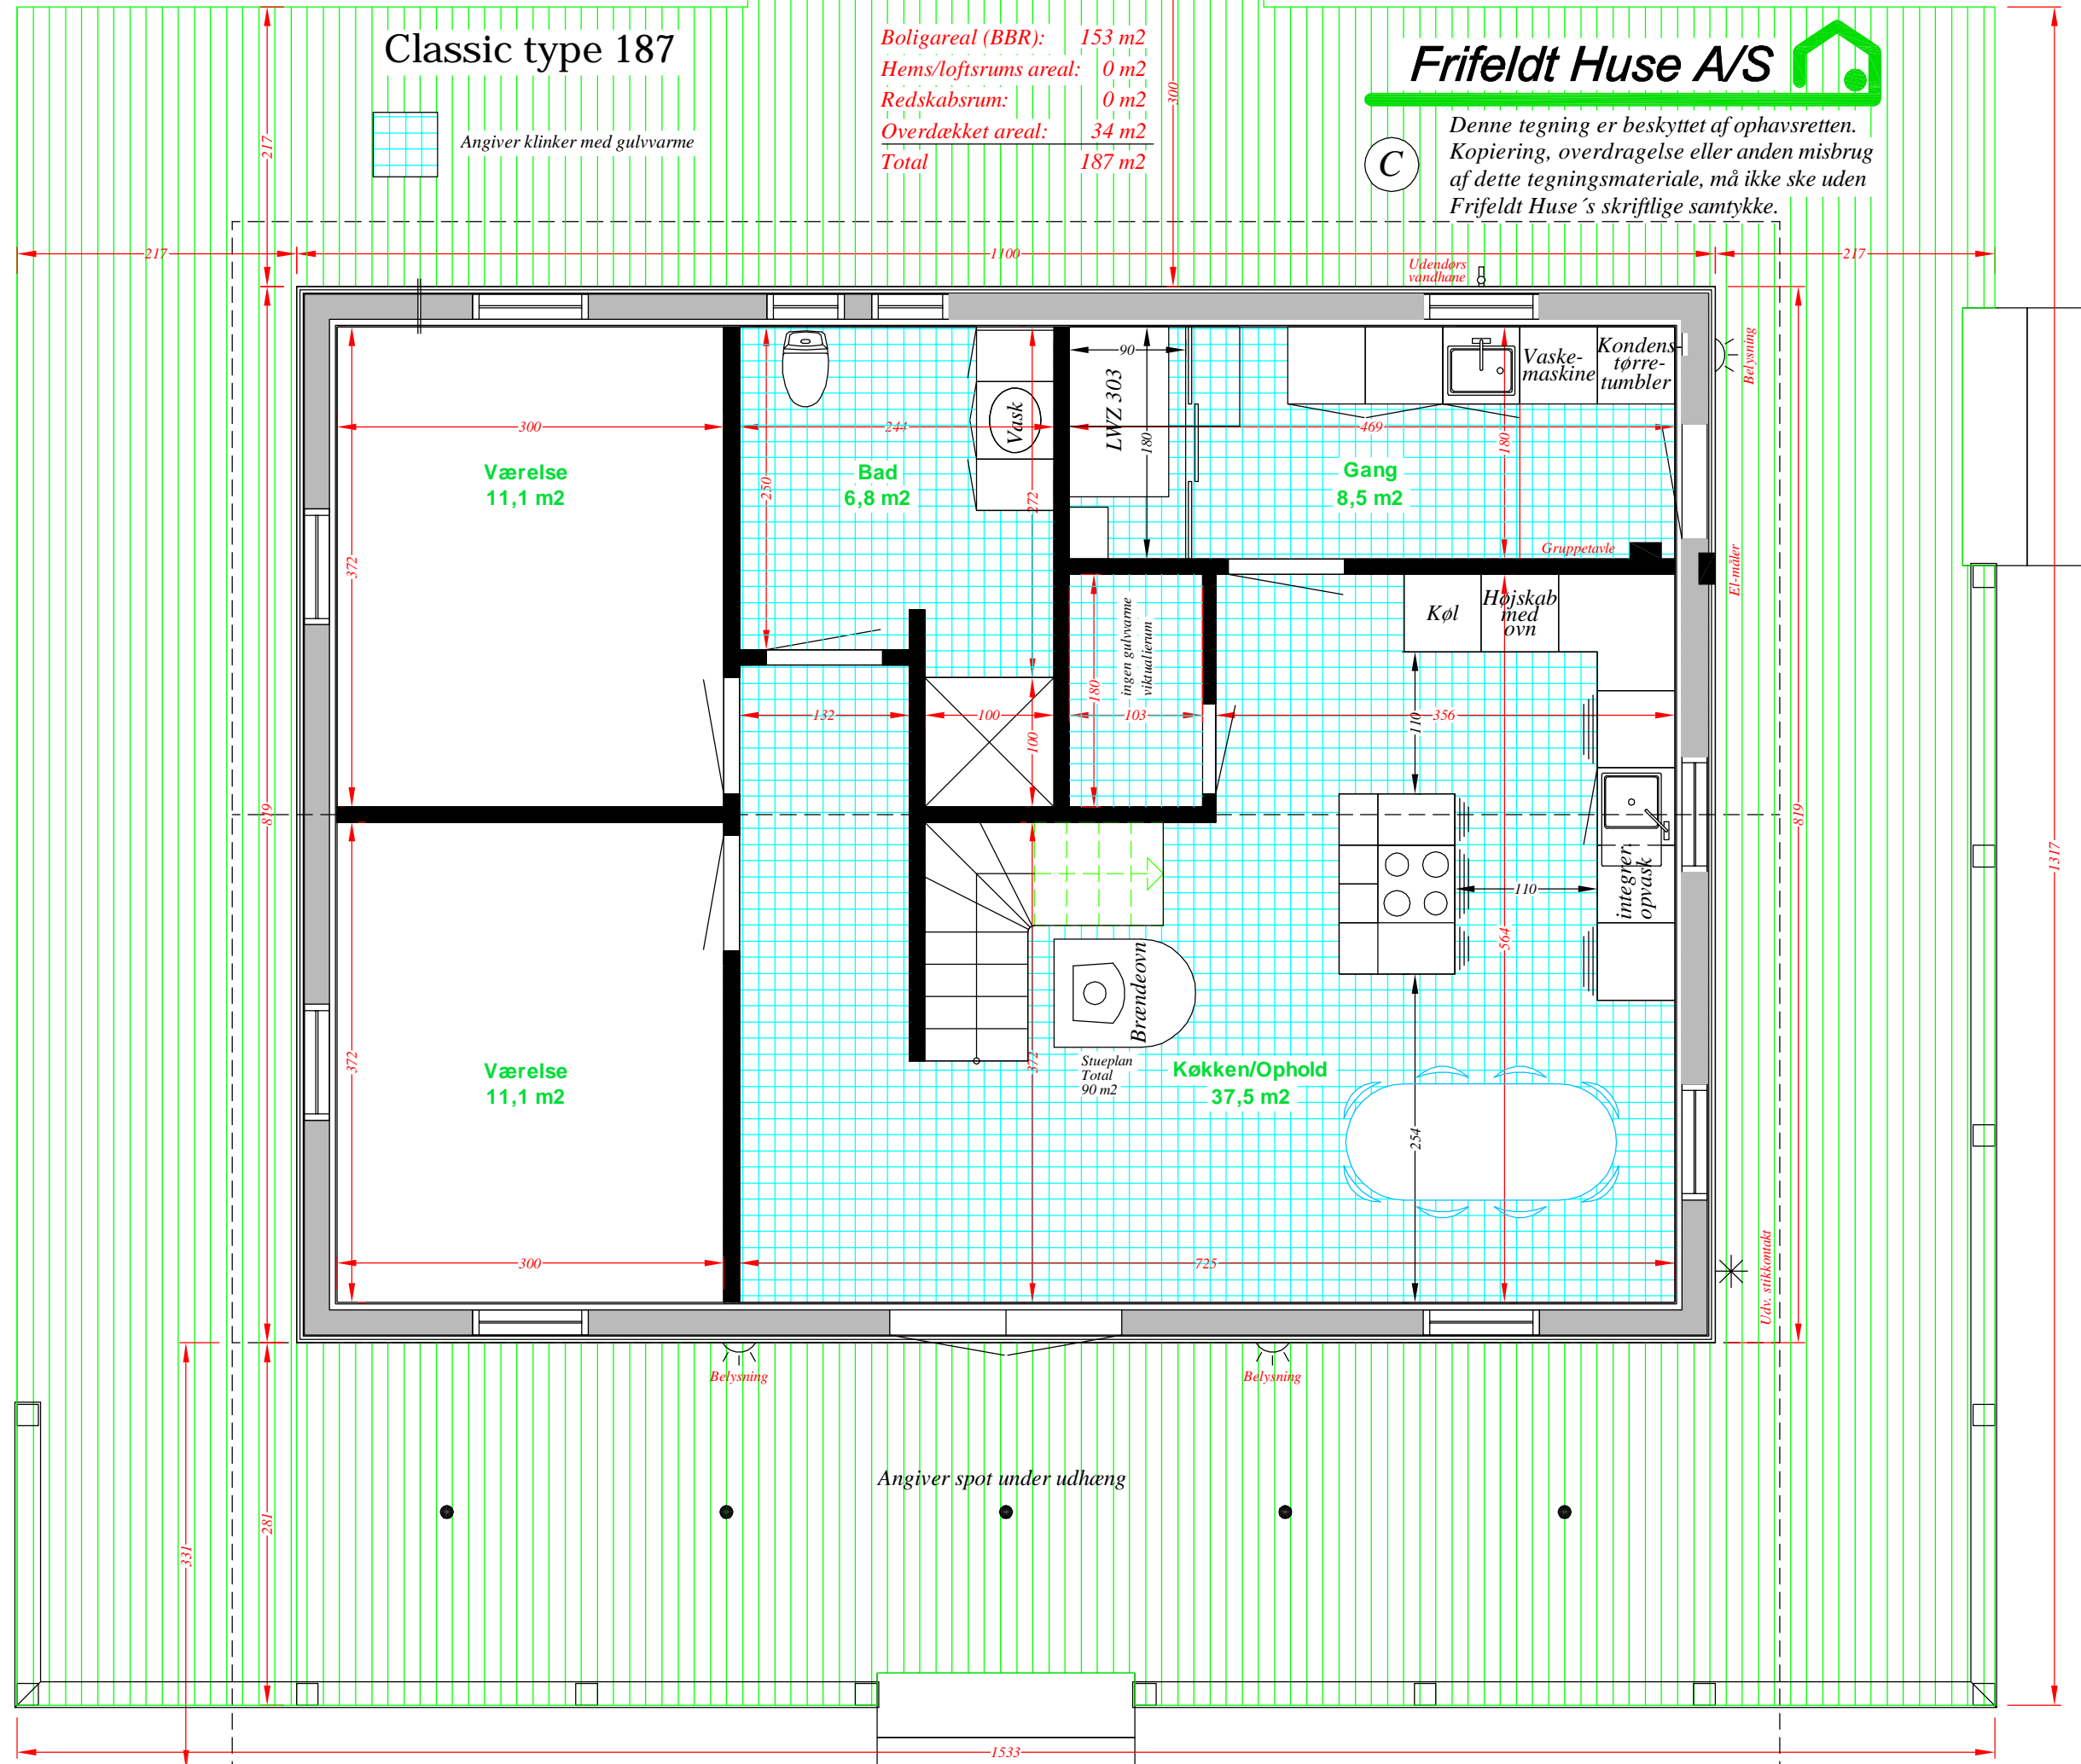

Classic type 187

Angiver klinker med gulvvarme

Boligareal (BBR):	153 m²
Hems/loftsrum areal:	0 m²
Redskabsrum:	0 m²
Overdækket areal:	34 m²
Total	187 m²

Frifeldt Huse A/S

Denne tegning er beskyttet af ophavsretten. Kopiering, overdragelse eller anden misbrug af dette tegningsmateriale, må ikke ske uden Frifeldt Huse's skriftlige samtykke.

(C)