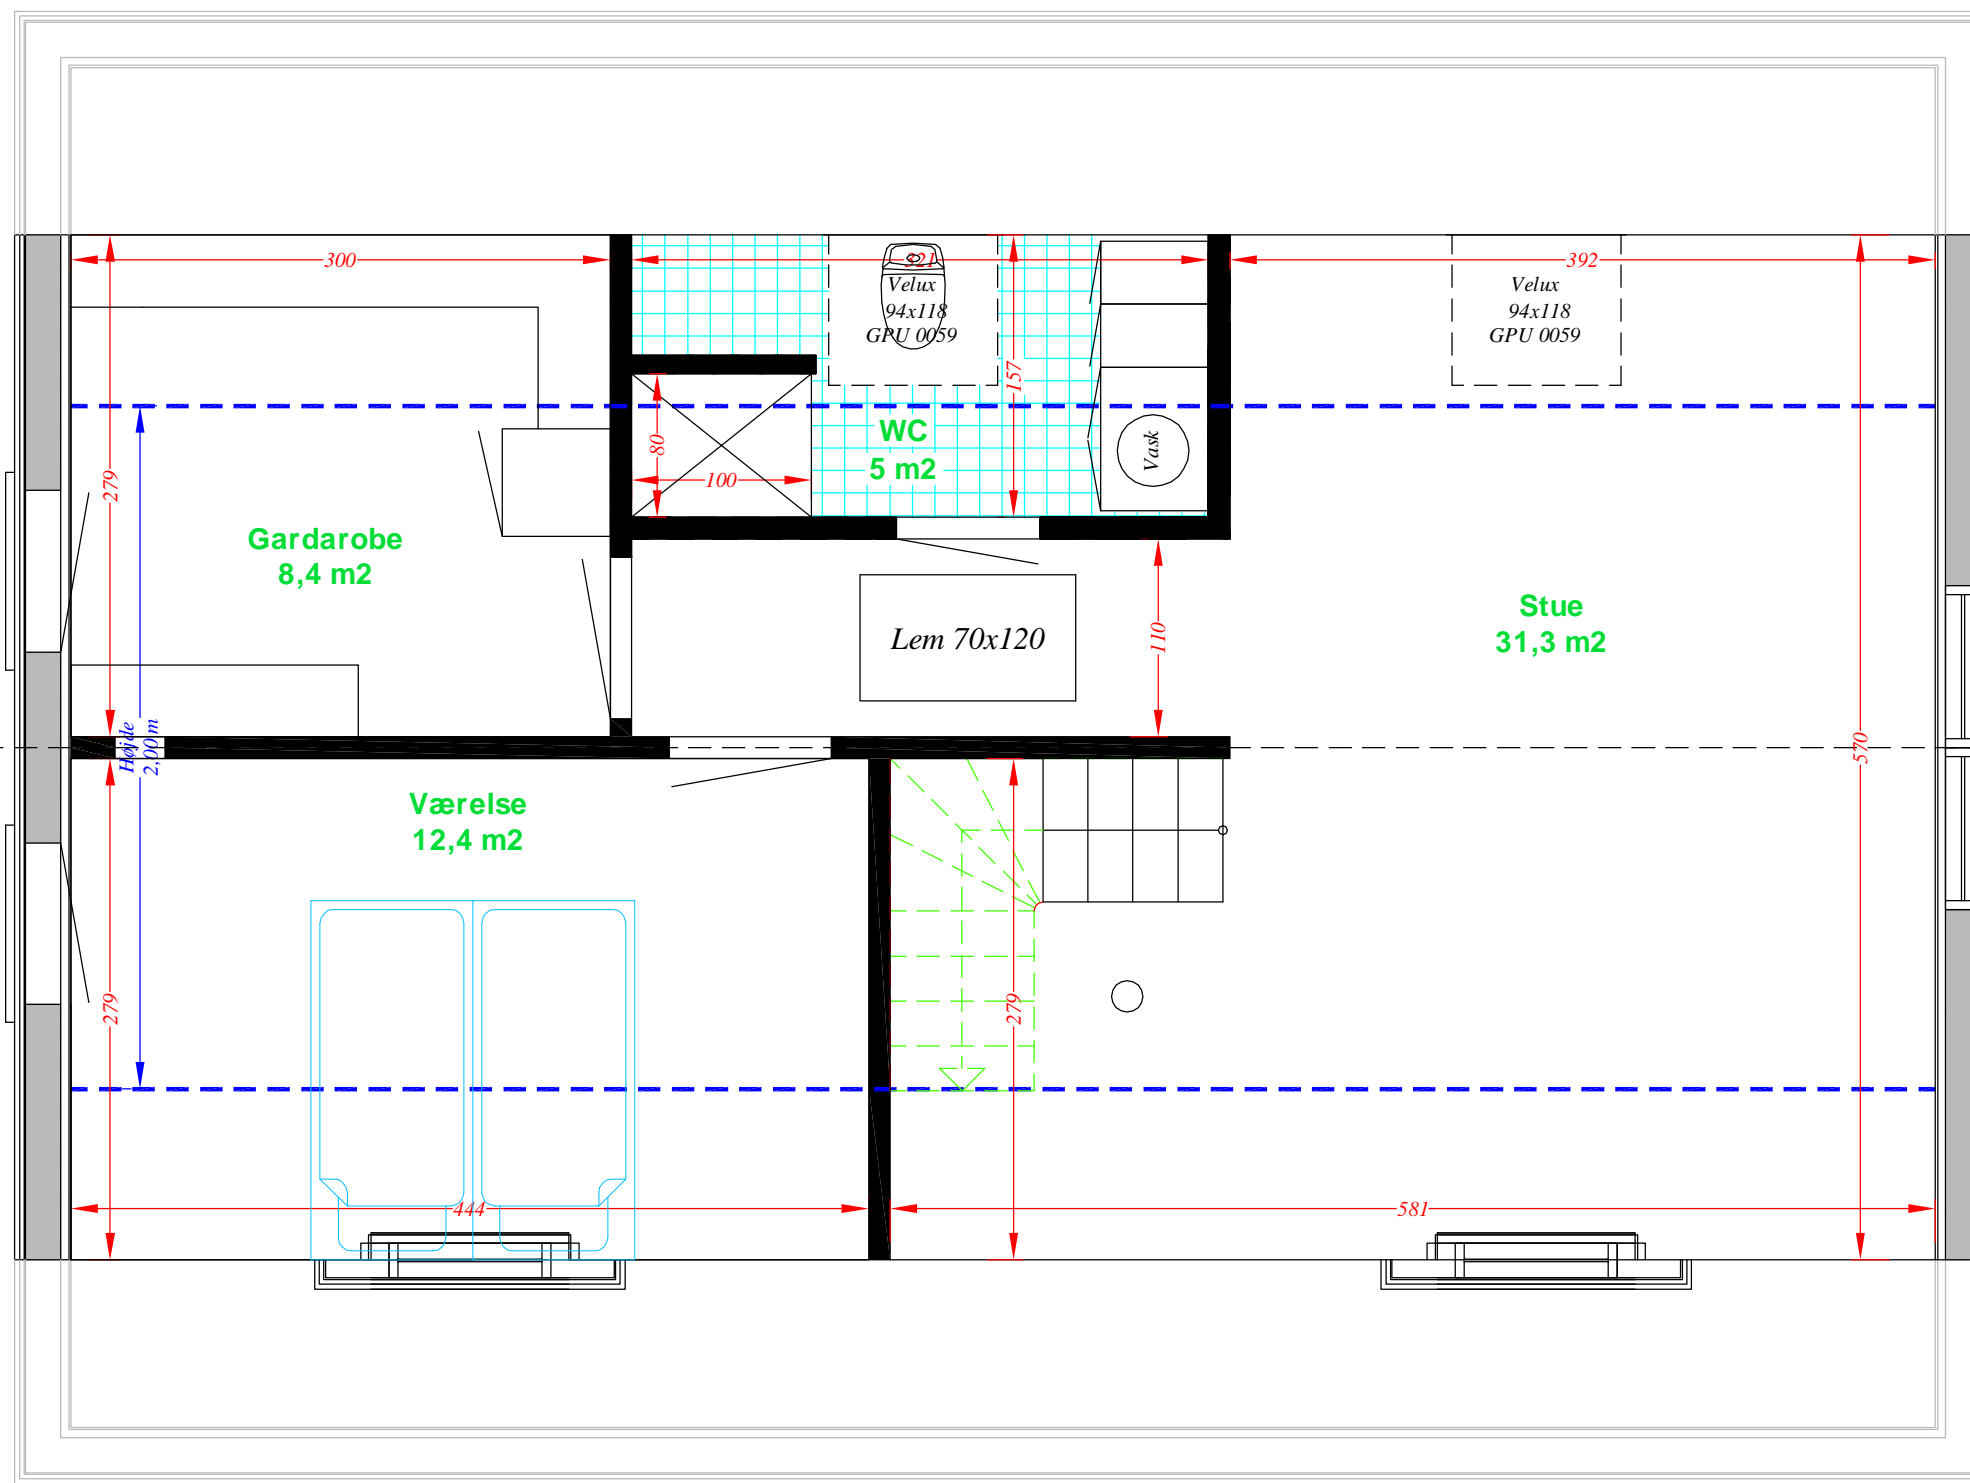

Frifeldt Huse A/S

Denne tegning er beskyttet af ophavsretten. Kopiering, overdragelse eller anden misbrug af dette tegningsmateriale, må ikke ske uden Frifeldt Huse's skriftlige samtykke.