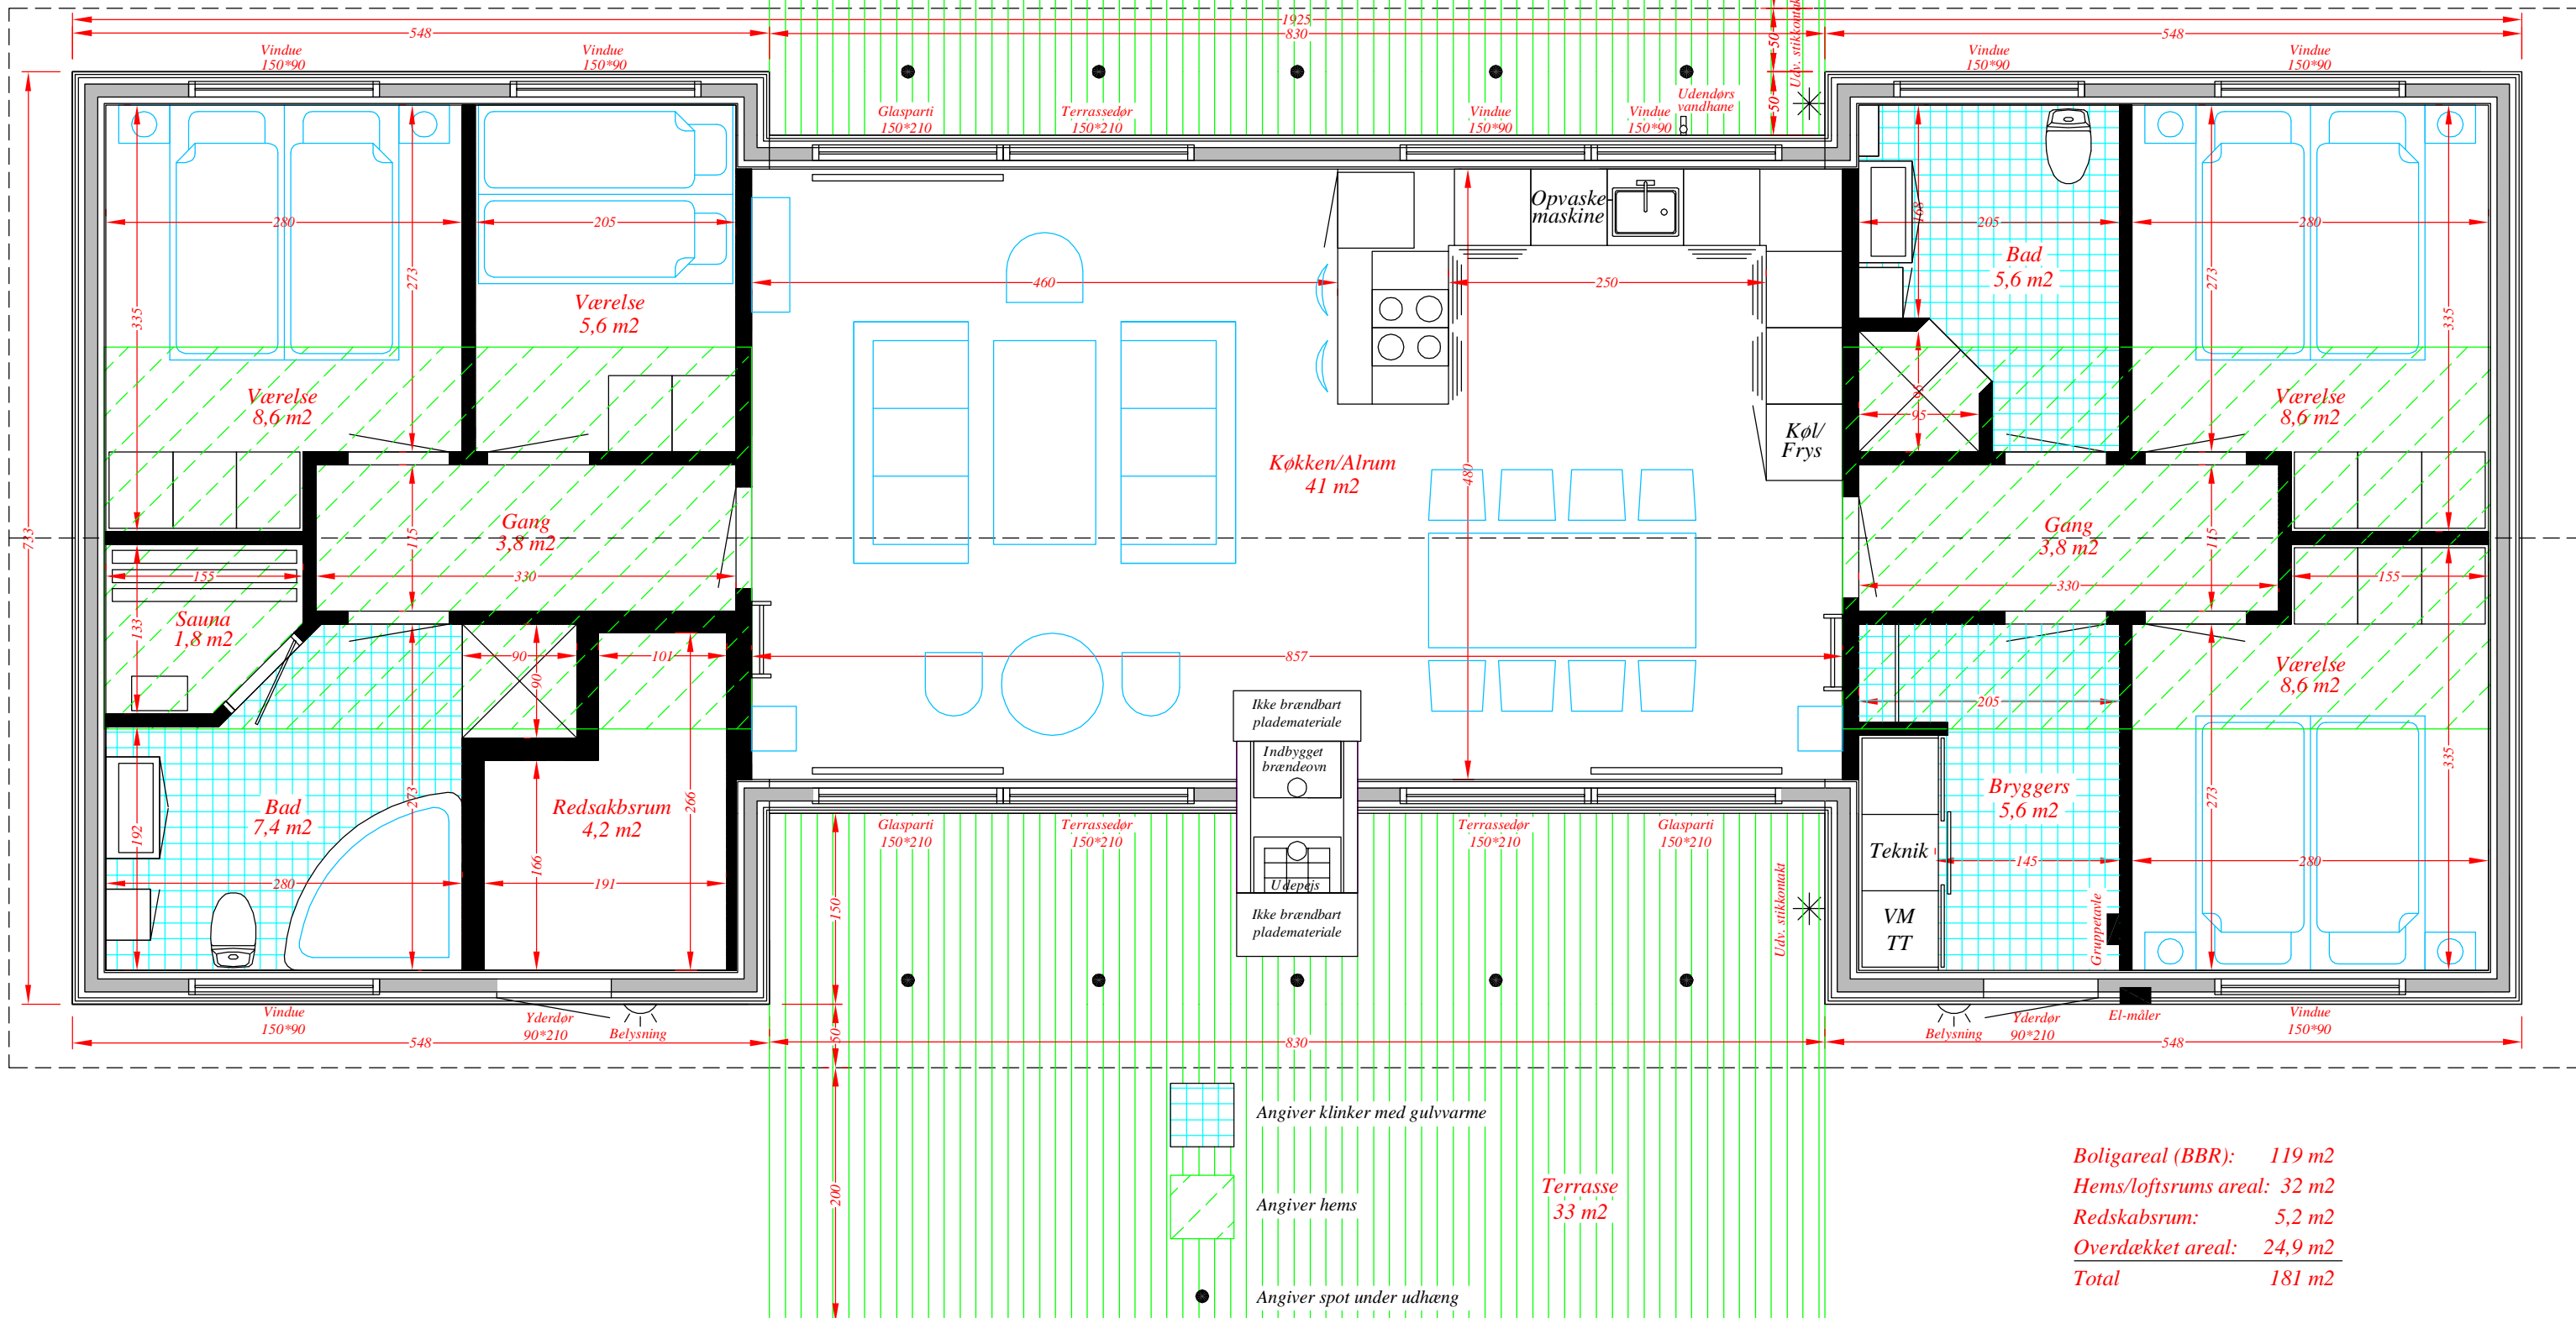

Denne tegning er beskyttet af ophavsretten. Kopiering, overdragelse eller anden misbrug af dette tegningsmateriale, må ikke ske uden Frifeldt Huse's skriftlige samtykke.

Comfort type 181

Boligareal (BBR):	119 m ²
Hems/loftsrum areal:	32 m ²
Redskabsrum:	5,2 m ²
Overdækket areal:	24,9 m ²
Total	181 m²