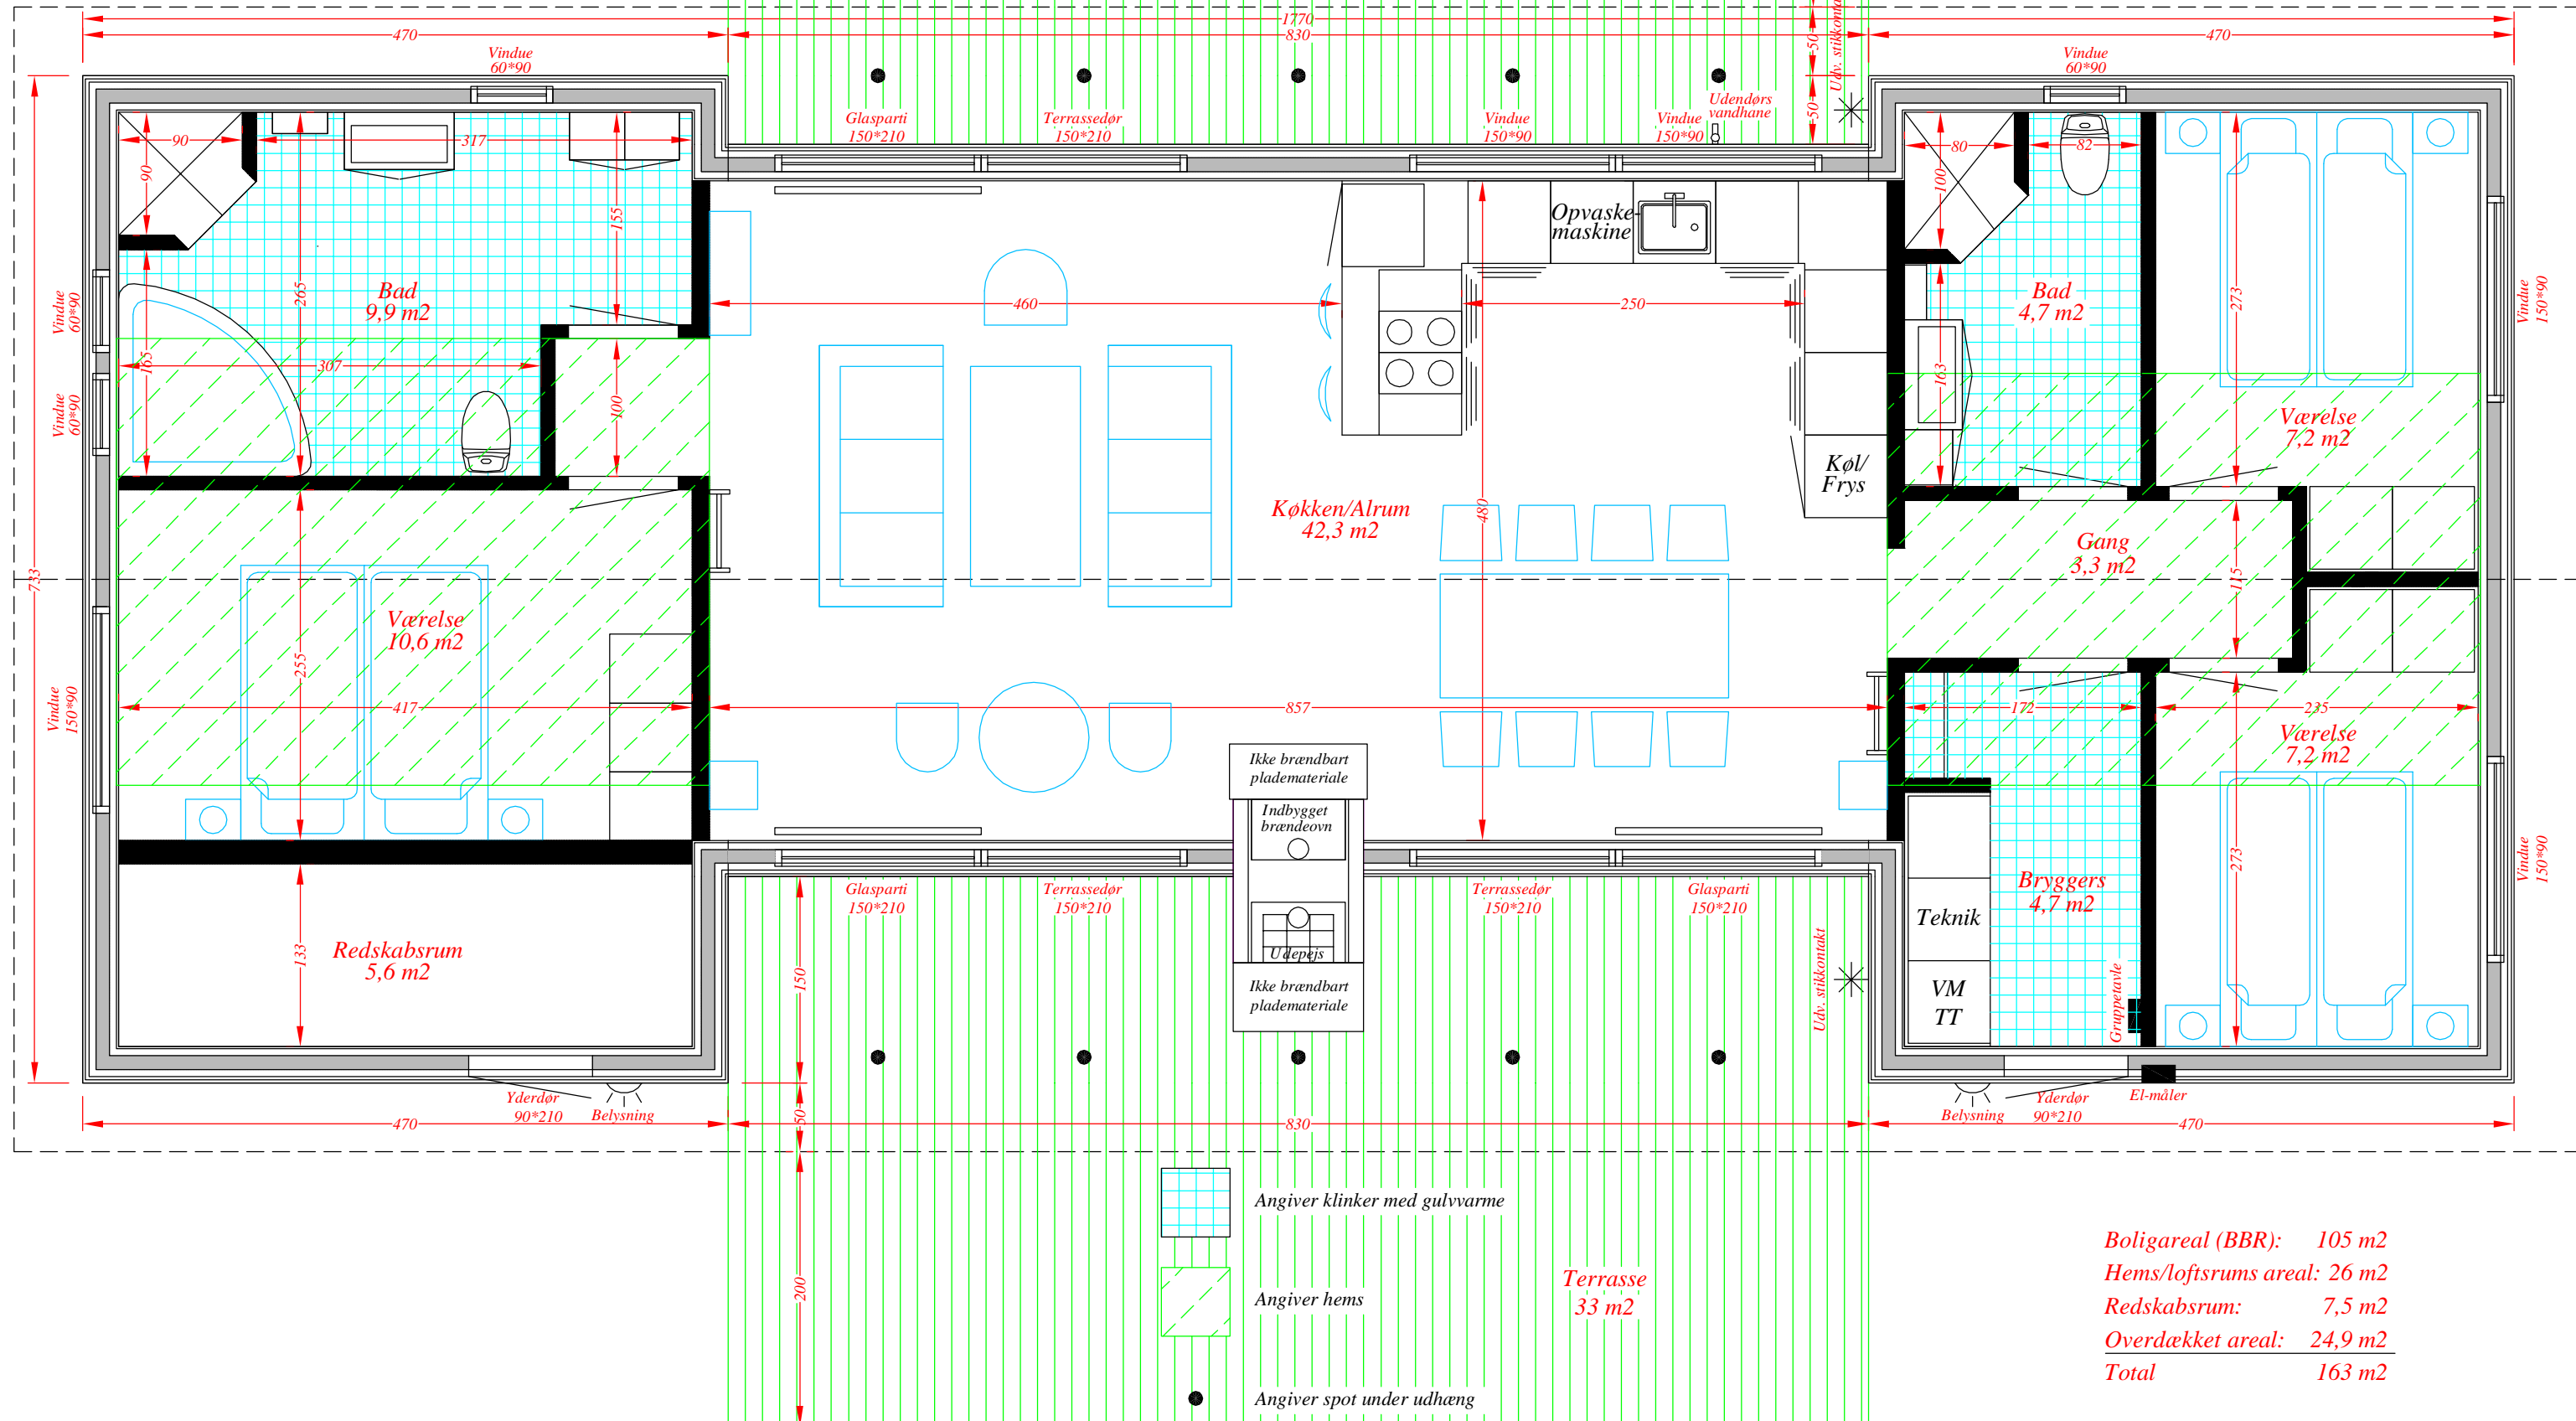

Denne tegning er beskyttet af ophavsretten. Kopiering, overdragelse eller anden misbrug af dette tegningsmateriale, må ikke ske uden Frifeldt Huse's skriftlige samtykke.

Comfort type 163

Boligareal (BBR):	105 m ²
Hems/loftsrum's areal:	26 m ²
Redskabsrum:	7,5 m ²
Overdækket areal:	24,9 m ²
Total	163 m²