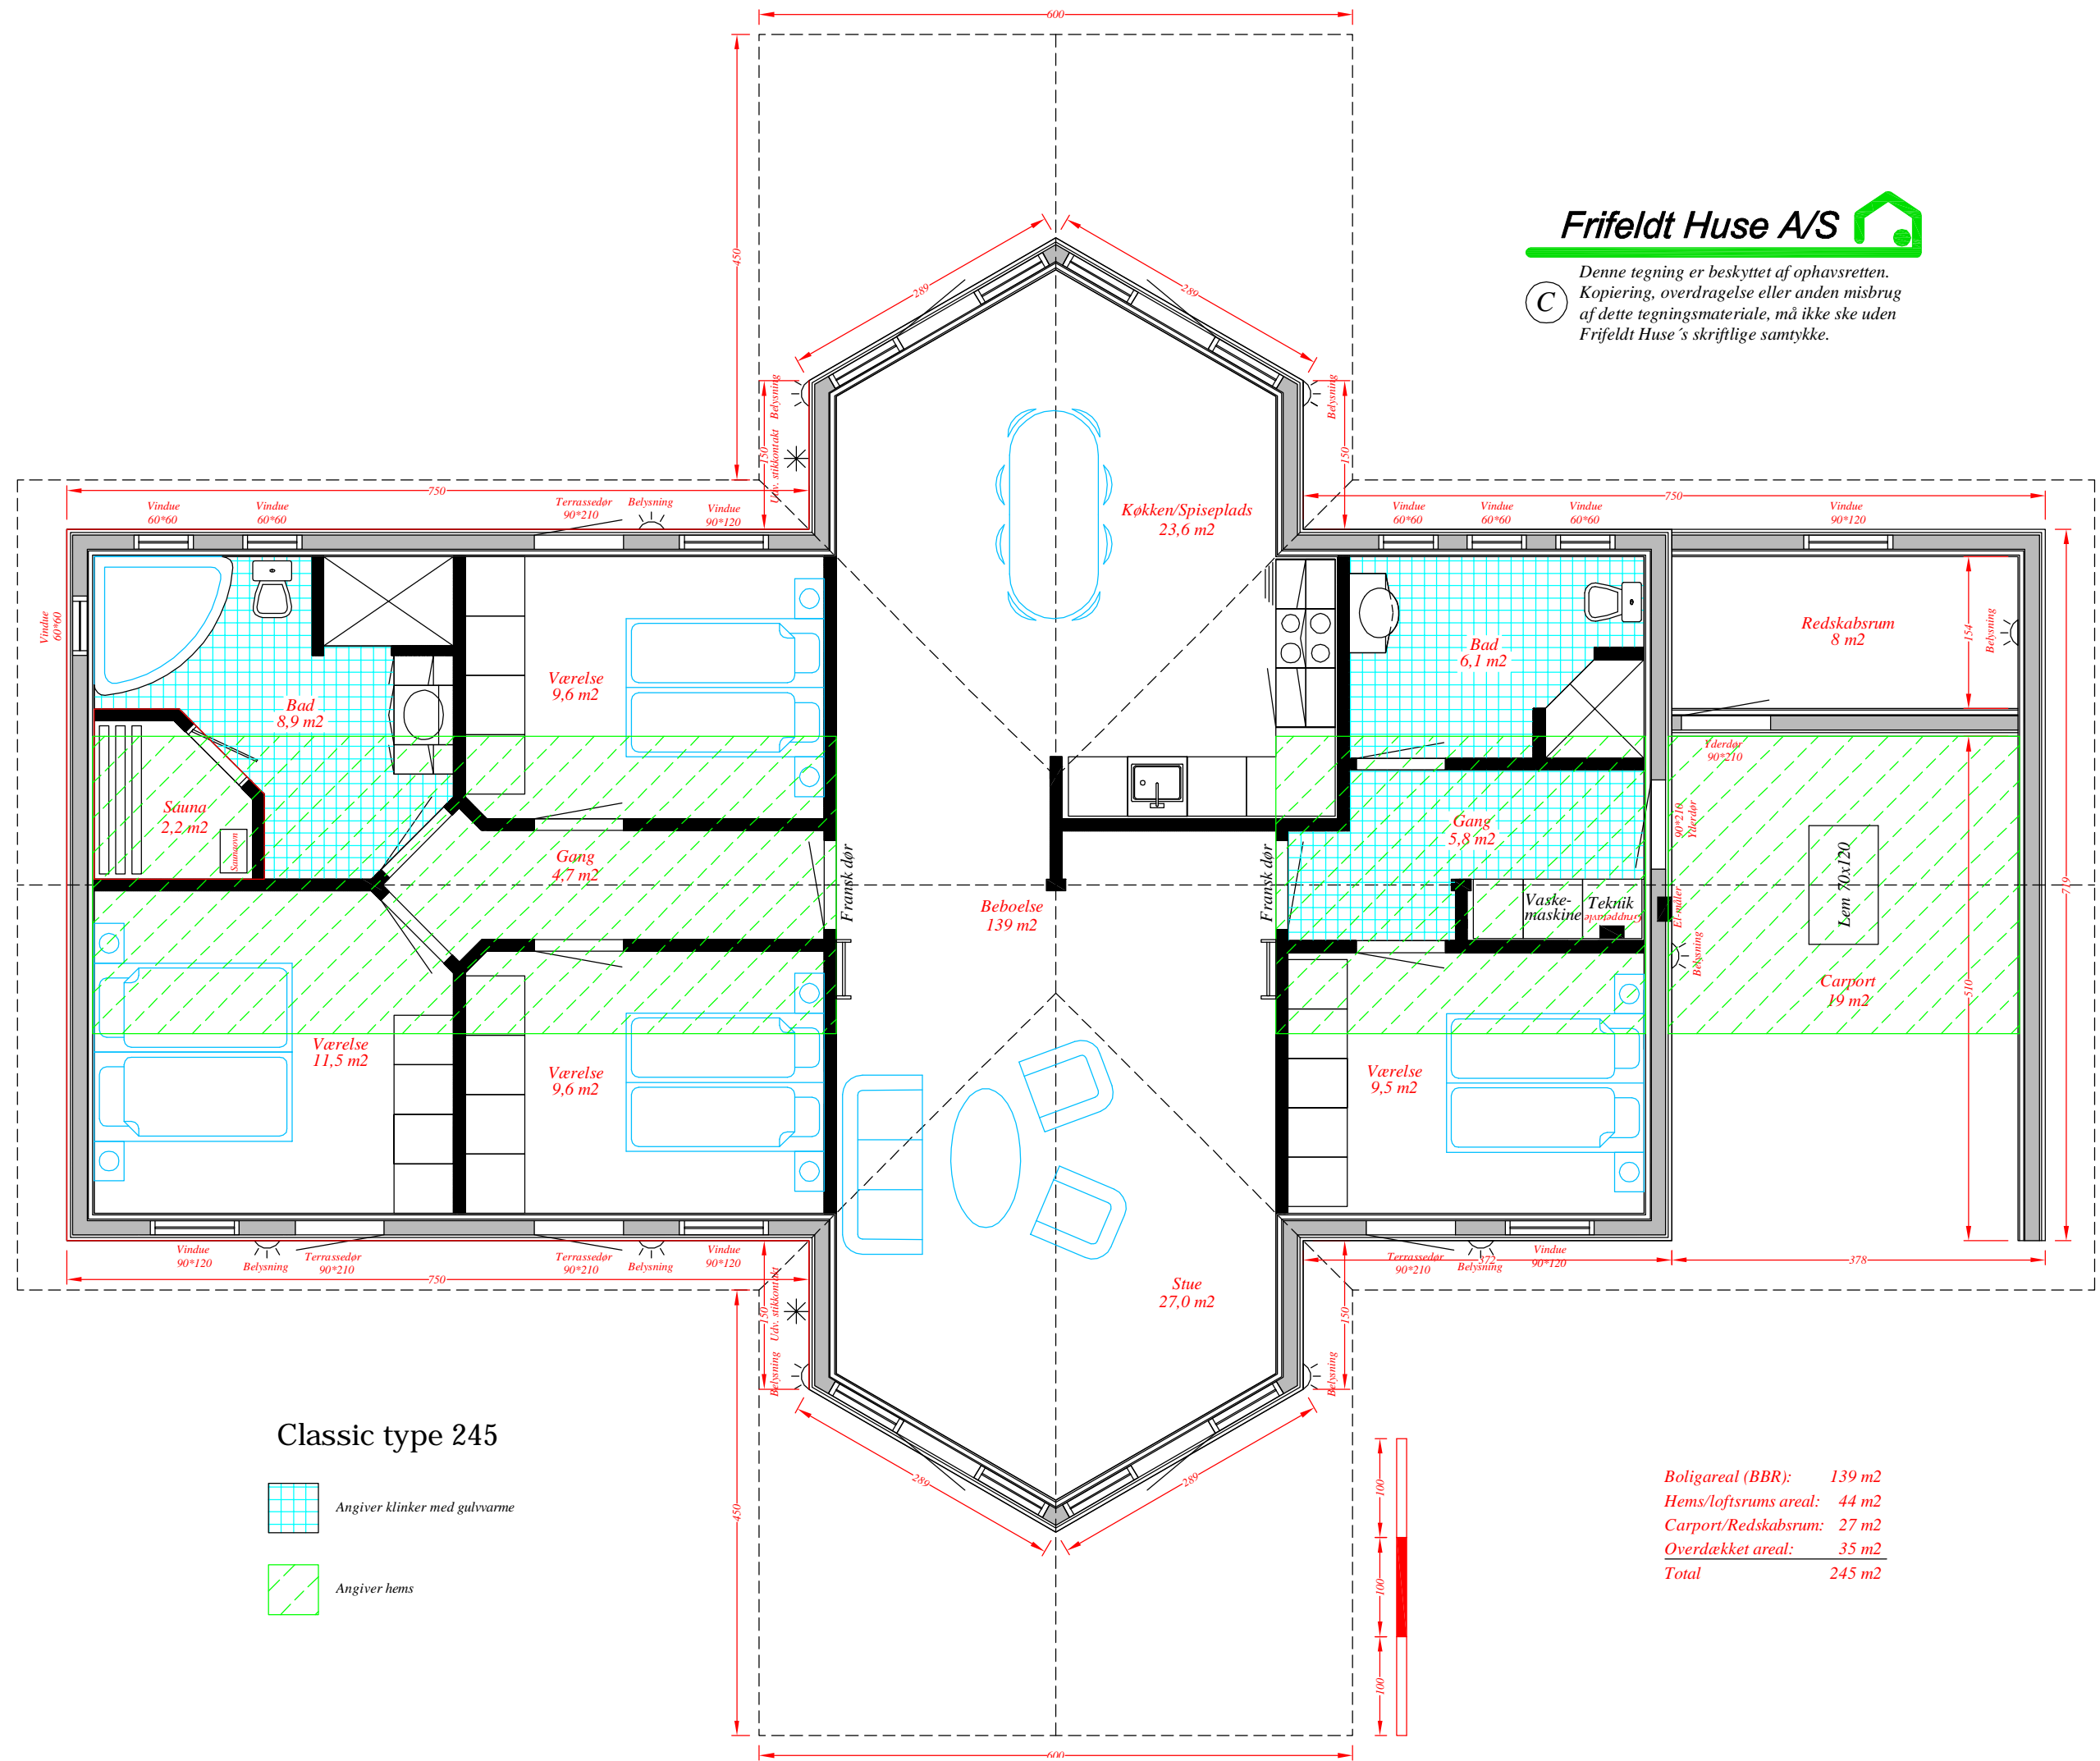

Denne tegning er beskyttet af ophavsretten. Kopiering, overdragelse eller anden misbrug af dette tegningsmateriale, må ikke ske uden Frifeldt Huse's skriftlige samtykke.

**Classic type 245**

-  Angiver klinker med gulvvarme
-  Angiver hems

Boligareal (BBR):	139 m <sup>2</sup>
Hems/loftsrum:	44 m <sup>2</sup>
Carport/Redskabsrum:	27 m <sup>2</sup>
Overdækket areal:	35 m <sup>2</sup>
<b>Total</b>	<b>245 m<sup>2</sup></b>