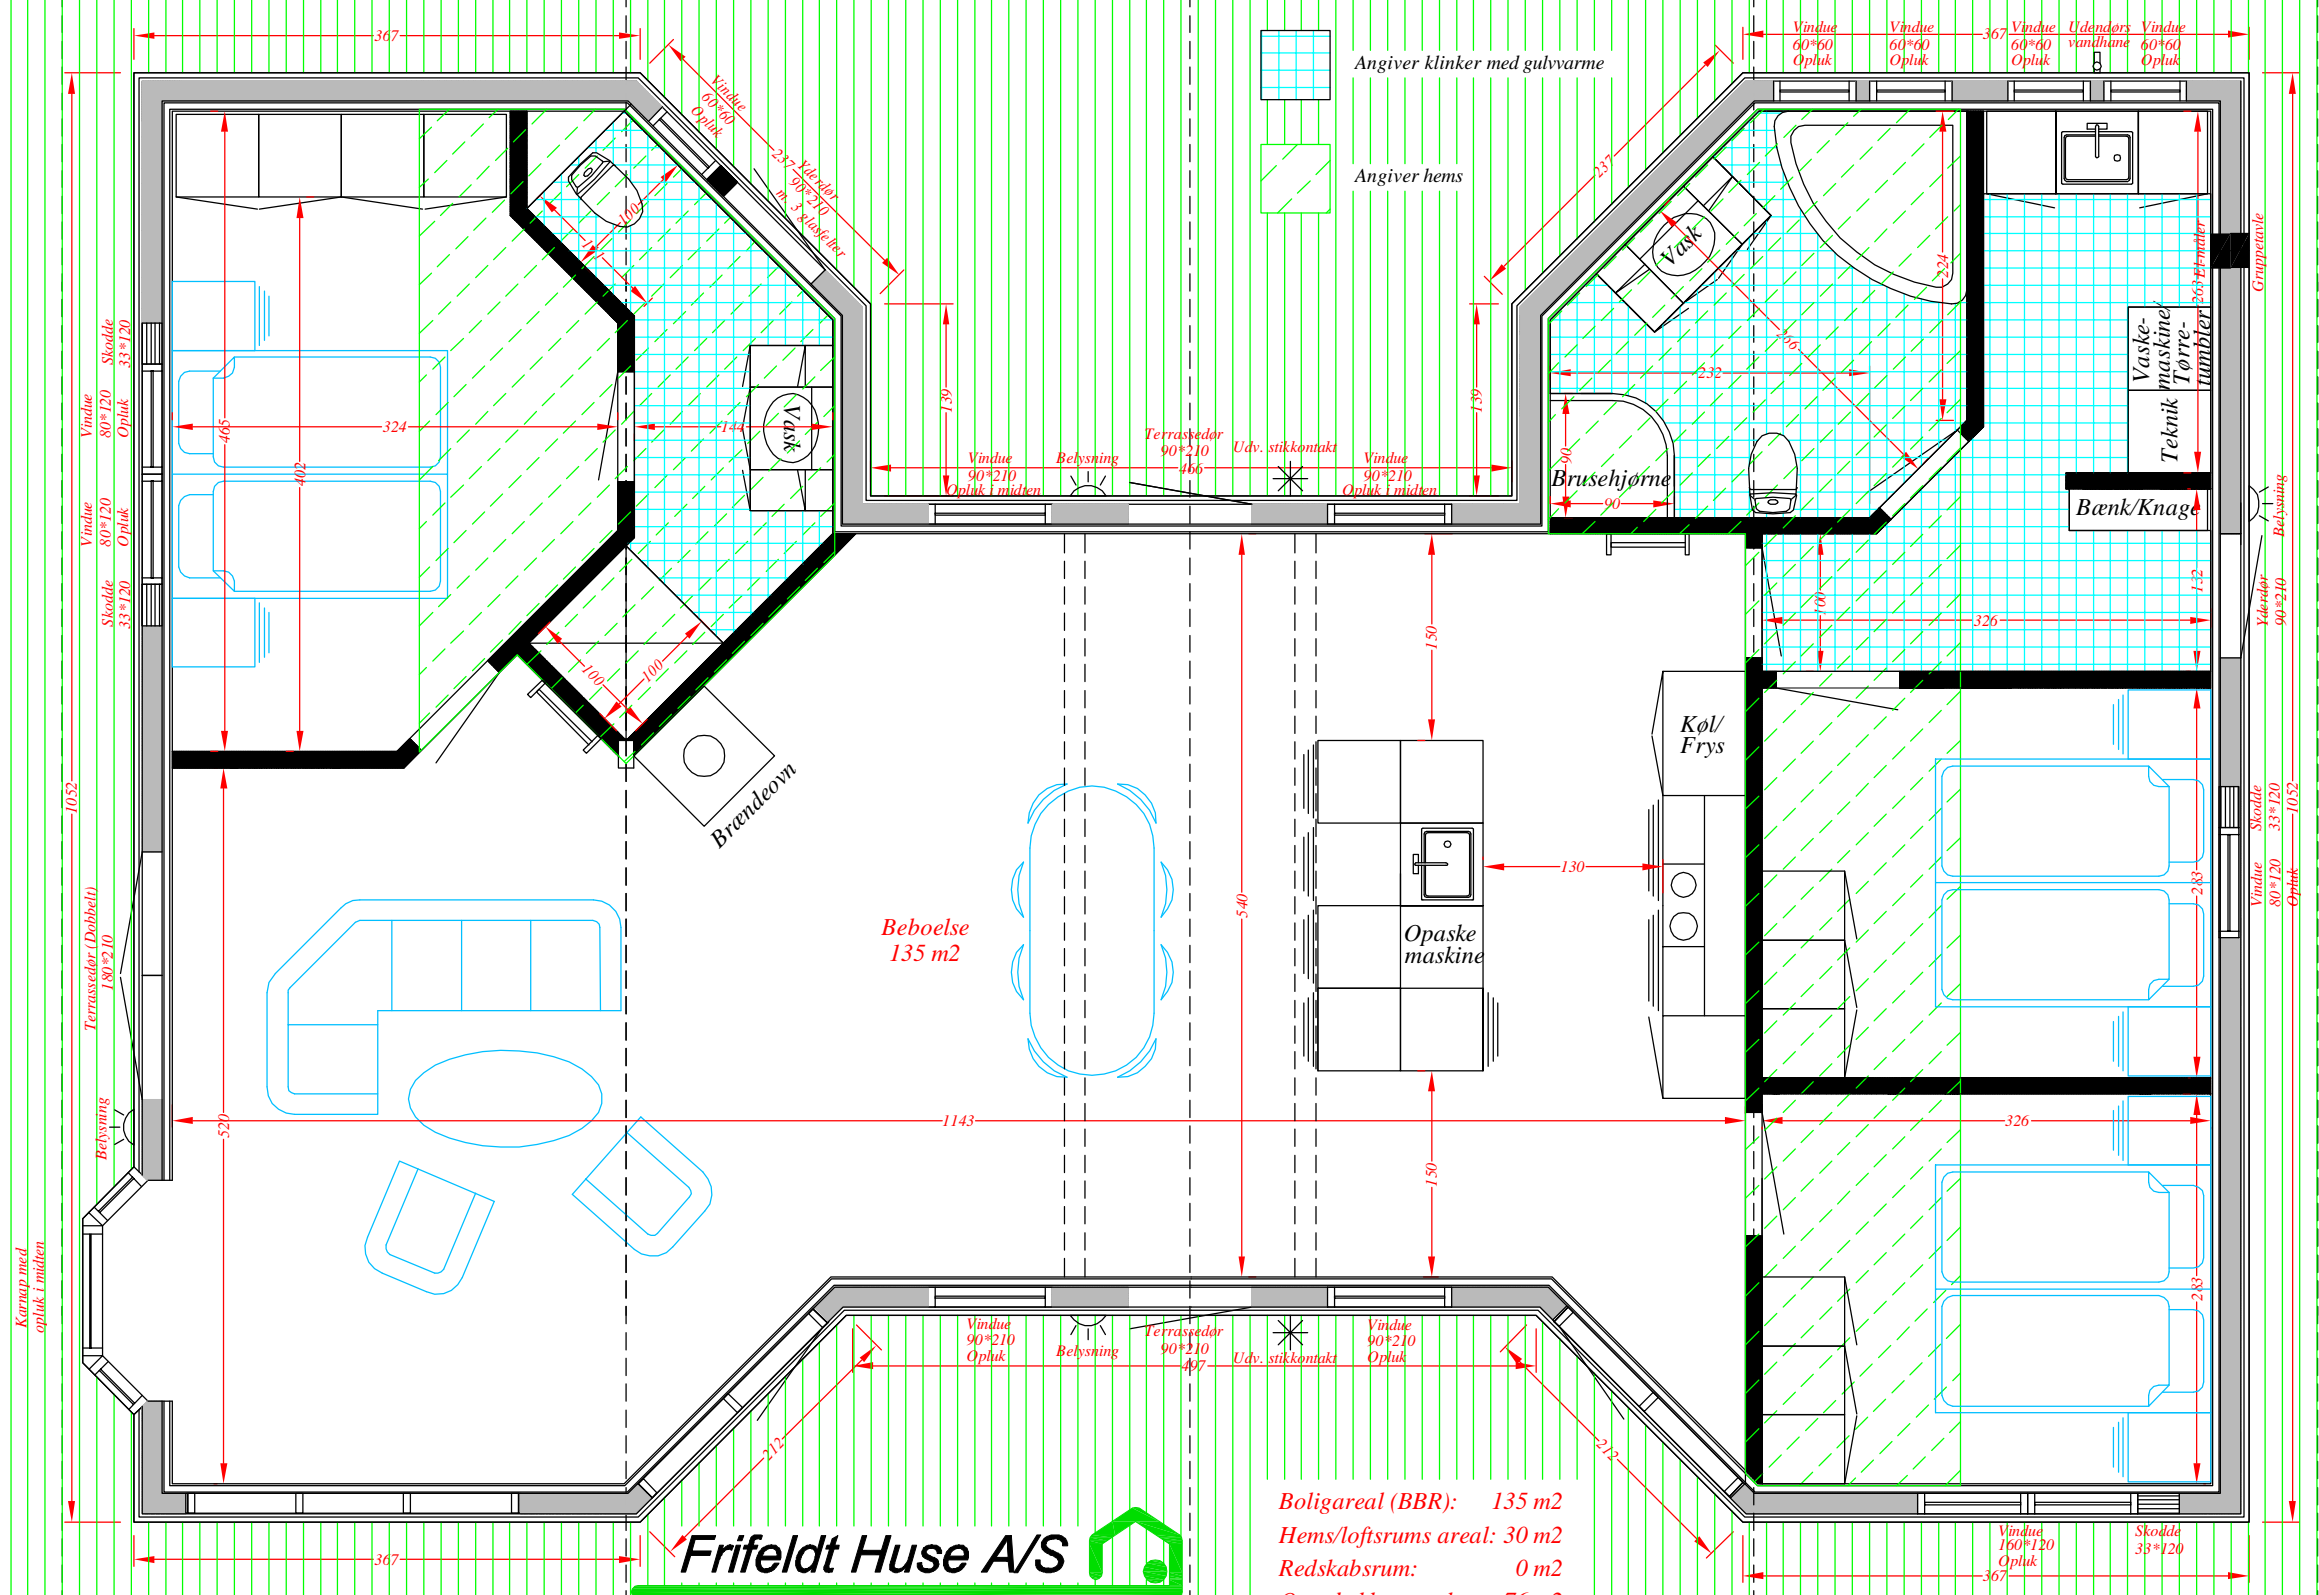

Classic type 241

Angiver klinker med gulvvarme
 Angiver hems

Frifeldt Huse A/S

Denne tegning er beskyttet af ophavsretten. Kopiering, overdragelse eller anden misbrug af dette tegningsmateriale, må ikke ske uden Frifeldt Huse's skriftlige samtykke.

Boligareal (BBR):	135 m ²
Hems/loftsrum areal:	30 m ²
Redskabsrum:	0 m ²
Overdækket areal:	76 m ²
Total	241 m²

Terrasse
181 m²